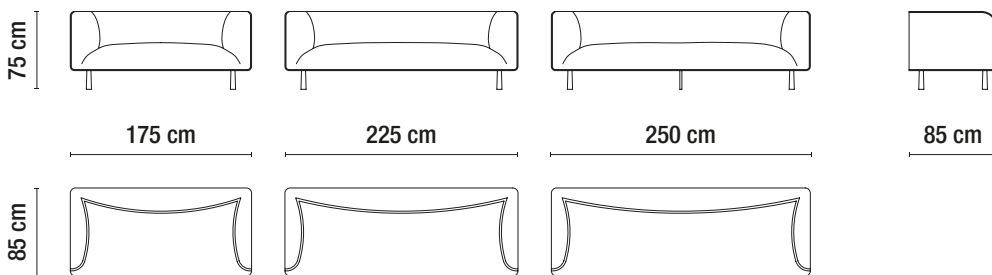

Express

Designer: Vico Magistretti
Year: 2018

Scheda tecnica / Specification

Struttura: Inserto in legno rivestito in poliuretano espanso e fibra.
Imbottitura: Poliuretano Espanso senza CFC a quote differenziate e ovatta poliestere.
Piedino: Piedino in faggio verniciato nero H 20 cm.
Sfoderabilità: Divano completamente sfoderabile.

Structure: Wooden insert upholstered in polyurethane foam and fibre.
Padding: CFC-free polyurethane foam with differentiated densities, covered with polyester wadding.
Feet: Black-painted beech wood feet, 20 cm high.
Removable covers: Fully removable upholstery.

Profondità seduta / Seating depth 57 cm