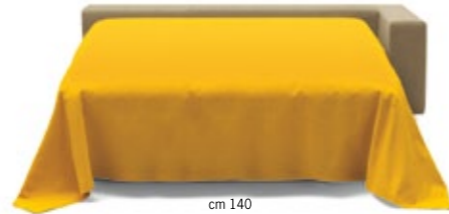

Armchair-bed 80 x 195 cm
Two seater sofa-bed 120 x 195 cm
Small three seater sofa-bed 140 x 195 cm
Large three seater sofa-bed 160 x 195 cm

cm 42

cm 72x72

Divano tre posti e divano letto matrimoniale piccolo
senza braccioli, con braccioli, con bracciolo dx o sx

cm 185

cm 140

Divano tre posti maxi e divano letto matrimoniale grande
senza braccioli, con braccioli, con bracciolo dx o sx

cm 205

cm 160