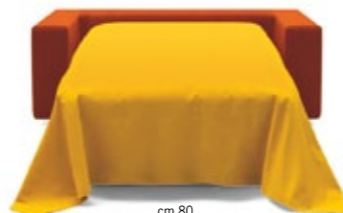

cm 95

cm 80

cm 51

cm 232

Ma

MA Carattere deciso e versatile

Che cosa si cerca in un divano? Se le esigenze sono comodità, immagine, valore nel tempo, flessibilità nello spazio, e un letto pronto per l'uso anche quotidiano, Ma risponde con un sistema di sedute accostabili e componibili, con imbottitura in poliuretano espanso e ovatta poliesterre, che racchiudono un letto di alto profilo per le sue caratteristiche di ergonomia e per la facilità d'uso del meccanismo, estraibile senza rimuovere i cuscini di seduta. Il supporto per dormire è in acciaio elettrosaldato con materasso a molle. Ma può essere divano lineare, ad angolo, con chaise longue: l'abbinamento dei pezzi avviene per semplice accostamento. Completamente sfoderabile, essenziale e contemporaneo, è caratterizzato dal rigoroso bracciolo squadrato.

- Letto poltrona cm 80 x 195
- Letto divano 2 posti cm 120 x 195
- Letto divano 3 posti piccolo cm 140 x 195
- Letto divano 3 posti grande cm 160 x 195

Poltrona maxi e poltrona letto

cm 146

cm 80

Divano due posti e divano letto a una piazza e mezza

cm 186

cm 120

Divano tre posti e divano letto matrimoniale piccolo

cm 206

cm 140

Divano tre posti maxi e divano letto matrimoniale grande

cm 226

cm 160