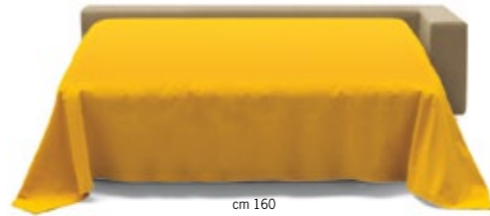

Armchair-bed 80 x 195 cm
Two seater sofa-bed 120 x 195 cm
Small three seater sofa-bed 140 x 195 cm
Large three seater sofa-bed 160 x 195 cm

cm 42

cm 72x72

Divano tre posti e divano letto matrimoniale piccolo
senza braccioli, con braccioli, con bracciolo dx o sx

cm 185

cm 140

Divano tre posti maxi e divano letto matrimoniale grande
senza braccioli, con braccioli, con bracciolo dx o sx

cm 205

cm 160