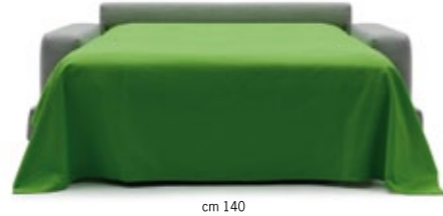

UÈ
Solidità come cardine

Linee equilibrate e senza tempo disegnano un imbottito di sostanza semplice e lineare, presenza discreta al centro della casa. La solidità è l'elemento cardine in un progetto che fa della cura dei particolari e della versatilità delle composizioni la sua forza: dettagli di pregio e materiali di alta qualità sono un segno di riconoscimento e un valore che non passa inosservato. Imbottitura in poliuretano espanso e fibra poliestere, rivestimento sfoderabile, supporto per dormire in faggio stratificato antiassamento. Materasso a molle o poliuretano espanso senza CFC.

- Letto divano 2 posti cm 116 x 200
- Letto divano 3 posti piccolo cm 140 x 200
- Letto divano 3 posti grande cm 160 x 200
- Letto divano 3 posti mega cm 180 x 200

Uè

UÈ
Strength as a key element

Balanced and timeless lines form a simple and linear padded piece of furniture that discretely fills the middle of the house. The strength is the key element in a project that pays attention to details and composition versatility: top quality materials and quality details will allow the product to be recognized and not to go unnoticed. Polyurethane foam padding and polyester fiber, removable covers, resilient sleeping support in stratified beech. Spring mattress or CFC-free polyurethane foam.

- Two seater sofa-bed 116 x 200 cm
- Small three seater sofa-bed 140 x 200 cm
- Large three seater sofa-bed 160 x 200 cm
- Mega three seater sofa-bed 180 x 200 cm

Divano tre posti e divano letto matrimoniale piccolo