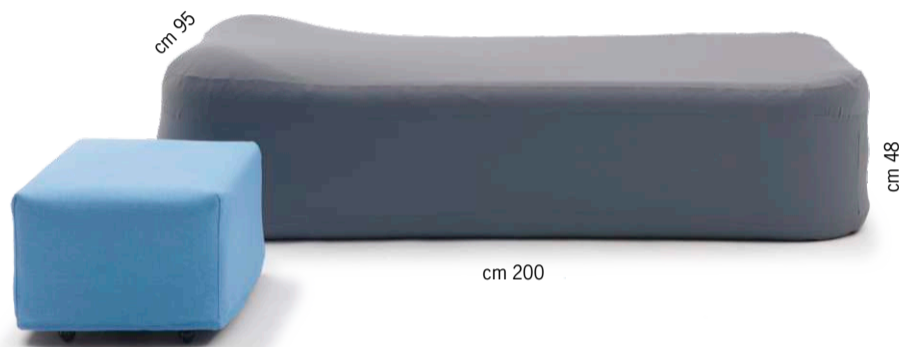

Jet

JET

È un pouf morbido con rotelle e maniglia estraibile che si sposta agevolmente come un trolley. Nelle sue minute dimensioni contiene un generoso letto singolo gonfiabile dotato di gonfiatore/sgonfiatore elettrico. La struttura è in resina, l'imbottitura in poliuretano espanso e ovatta poliesteri con rivestimento disponibile in vari colori. Il nomadismo moderno e l'apertura all'ospitalità in un nuovo progetto di cross design firmato dal suo precursore e maestro [Giulio Manzoni \(2018\)](#).

Letto

cm 95 x 200

JET

A soft pouf with wheels and an extractable handle, Jet can be moved around as easily as a hand trolley. Though small in size, it holds a spacious, single bed which is inflated/deflated using the built-in electric air pump.

Resin frame structure, polyurethane foam and polyester wadding upholstery. Covers are available in a variety of colours.

Modern nomadism and warm hospitality in a new cross design project by his forerunner and mentor [Giulio Manzoni \(2018\)](#).

Bed

95 x 200 cm