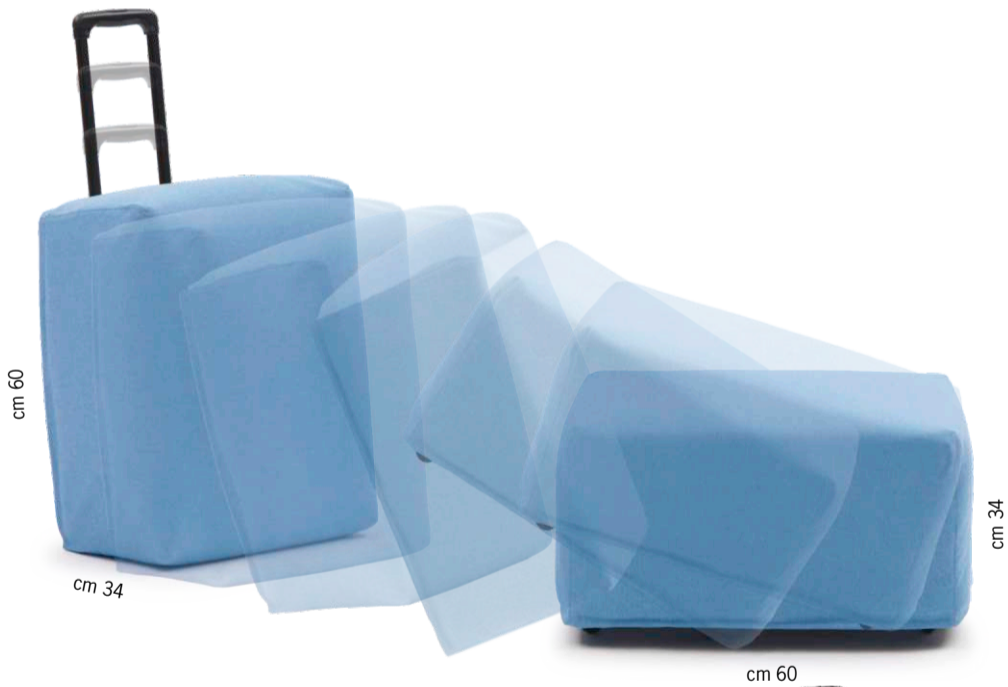

Jet

JET

È un pouf morbido con rotelle e maniglia estraibile che si sposta agevolmente come un trolley. Nelle sue minute dimensioni contiene un generoso letto singolo gonfiabile dotato di gonfiatore/sgonfiatore elettrico. La struttura è in resina, l'imbottitura in poliuretano espanso e ovatta poliesteri con rivestimento disponibile in vari colori. Il nomadismo moderno e l'apertura all'ospitalità in un nuovo progetto di cross design firmato dal suo precursore e maestro [Giulio Manzoni \(2018\)](#).

Letto

cm 95 x 200

JET

A soft pouf with wheels and an extractable handle, Jet can be moved around as easily as a hand trolley. Though small in size, it holds a spacious, single bed which is inflated/deflated using the built-in electric air pump.

Bed

95 x 200 cm