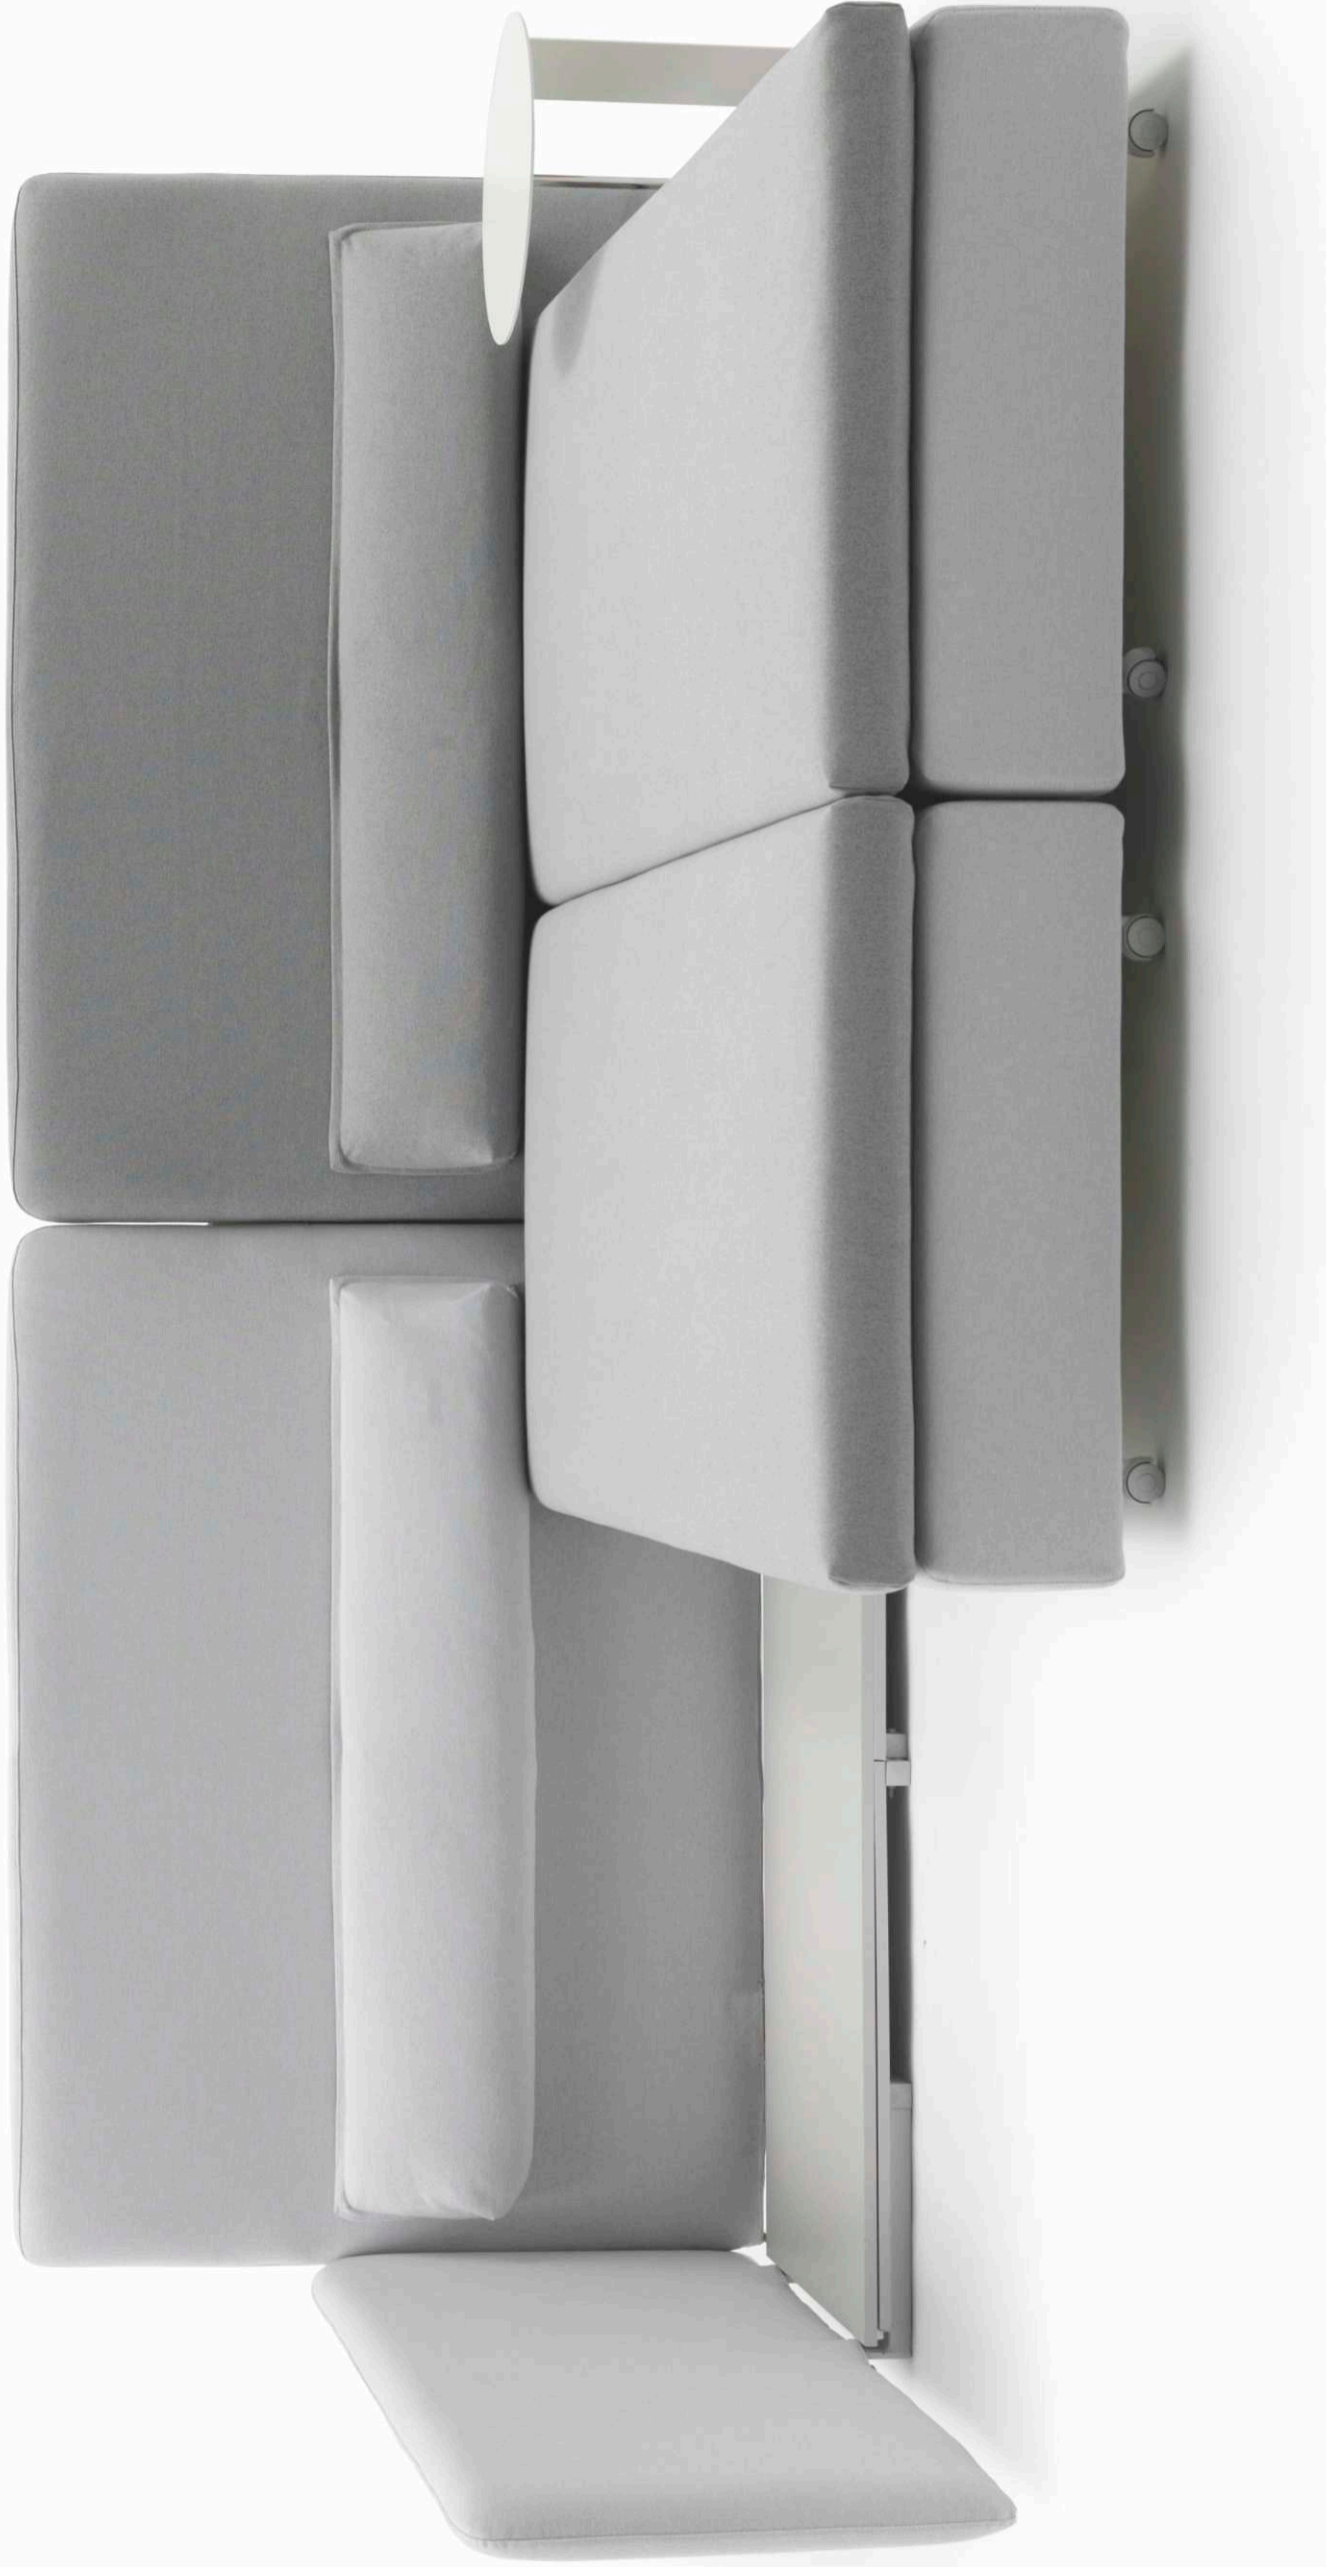

ABC

Un buon divano deve saper fare molte cose: che si tratti di una serata di chiacchiere o di un film, di un pomeriggio di lavoro a casa o di una bella dormita in un letto pratico e accogliente. **ABC** di **Giulio Manzoni (2015)** è elementare come l'alfabeto, ideato in funzione

di molteplici configurazioni e differenti utilizzi.

Disponibile nella duplice versione con bracciolo destro o sinistro, **ABC** è un sistema relax privo di qualsiasi struttura metallica la cui seduta si trasforma in due letti singoli o in letto matrimoniale con base sommier e materasso top per in poliuretano espanso ad alta densità. Il materasso ha un lato pronto per la notte, rivestito con un pratico lenzuolo separabile dal rivestimento. Quando il grande schienale si apre, svela una tasca porta guanciali che diventa un comodo cuscino poggiareni.

Letto singolo

cm 82 x 200

Letto doppio

cm 164 x 200

ABC